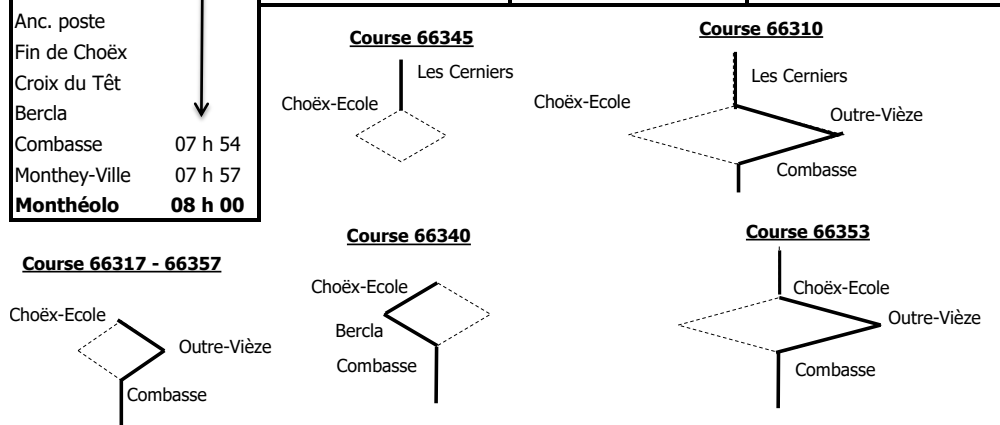

Horaire des transports scolaires 2021-2022

Courses du matin - Aller à l'école							
Arrêt	1H à 8H <i>Course 66310</i>	Arrêt	1H à 4H <i>Course spéciale</i>	Arrêt	1H à 4H <i>Course 66317</i>	Arrêt	Taxiphone 1H à 8H <i>Course spéciale</i>
Les Cerniers	07 h 30	Monthey-Ville	07 h 40	Monthey-Ville	07 h 35	Ch. des Carrières	07 h 35 07 h 50
Les Giettes	07 h 34	Combasse	07 h 42	Combasse	07 h 38		
Prafenne	07 h 38	Bercla	07 h 43	Outre-Vièze	07 h 40		
La Loëx	07 h 39	Croix du Têt	07 h 45	Montet	07 h 40		
Le Sépey	07 h 42	Fin de Choëx	07 h 46	Champion	07 h 41		
Troillet	07 h 44	Anc. Poste	07 h 47	Bessettes	07 h 44		
Choëx-Ecole	07 h 47	Condémine	07 h 49	Choëx-Ecole	07 h 45	Monthéolo	07 h 45 08 h 00
Bessettes	07 h 48	Choëx-Ecole	07 h 50				
Vergottes	07 h 50						
Champion	07 h 51						
Outre-Vièze	07 h 52						

Pour information :

Le bus a plaquette rouge (avec un **sapin**) destination les Cerniers via Outre-Vièze.

Les bus à plaquette verte (avec un **écureuil**) et à plaquette orange (avec une fleur) passent par la Bercla.